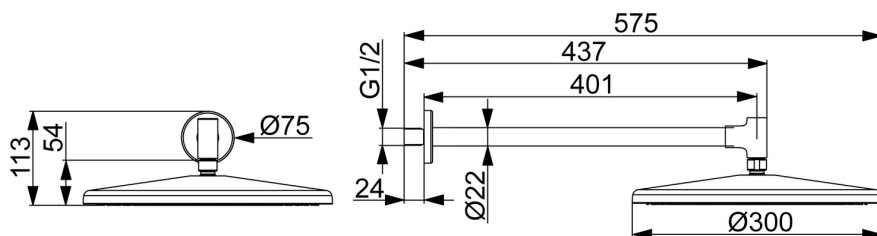

Hlavová sprcha 300 mm  
 Inštalácia na stenu

ZVÝŠENIE VAŠICH MOMENTOV

- Riešenia pre sprchy
- Príslušenstvo
- Nástenná montáž
- Chróm
- Hlavová sprcha, Otočné pripojenie guľového kĺbu, Technológia proti usadeninám (ľahko sa čistí)
- Osviežujúci – Silný prúd vody, aktivuje a osviežuje telo
- Vonkajší závit, Krycia doska (y)
- 1-prúdová